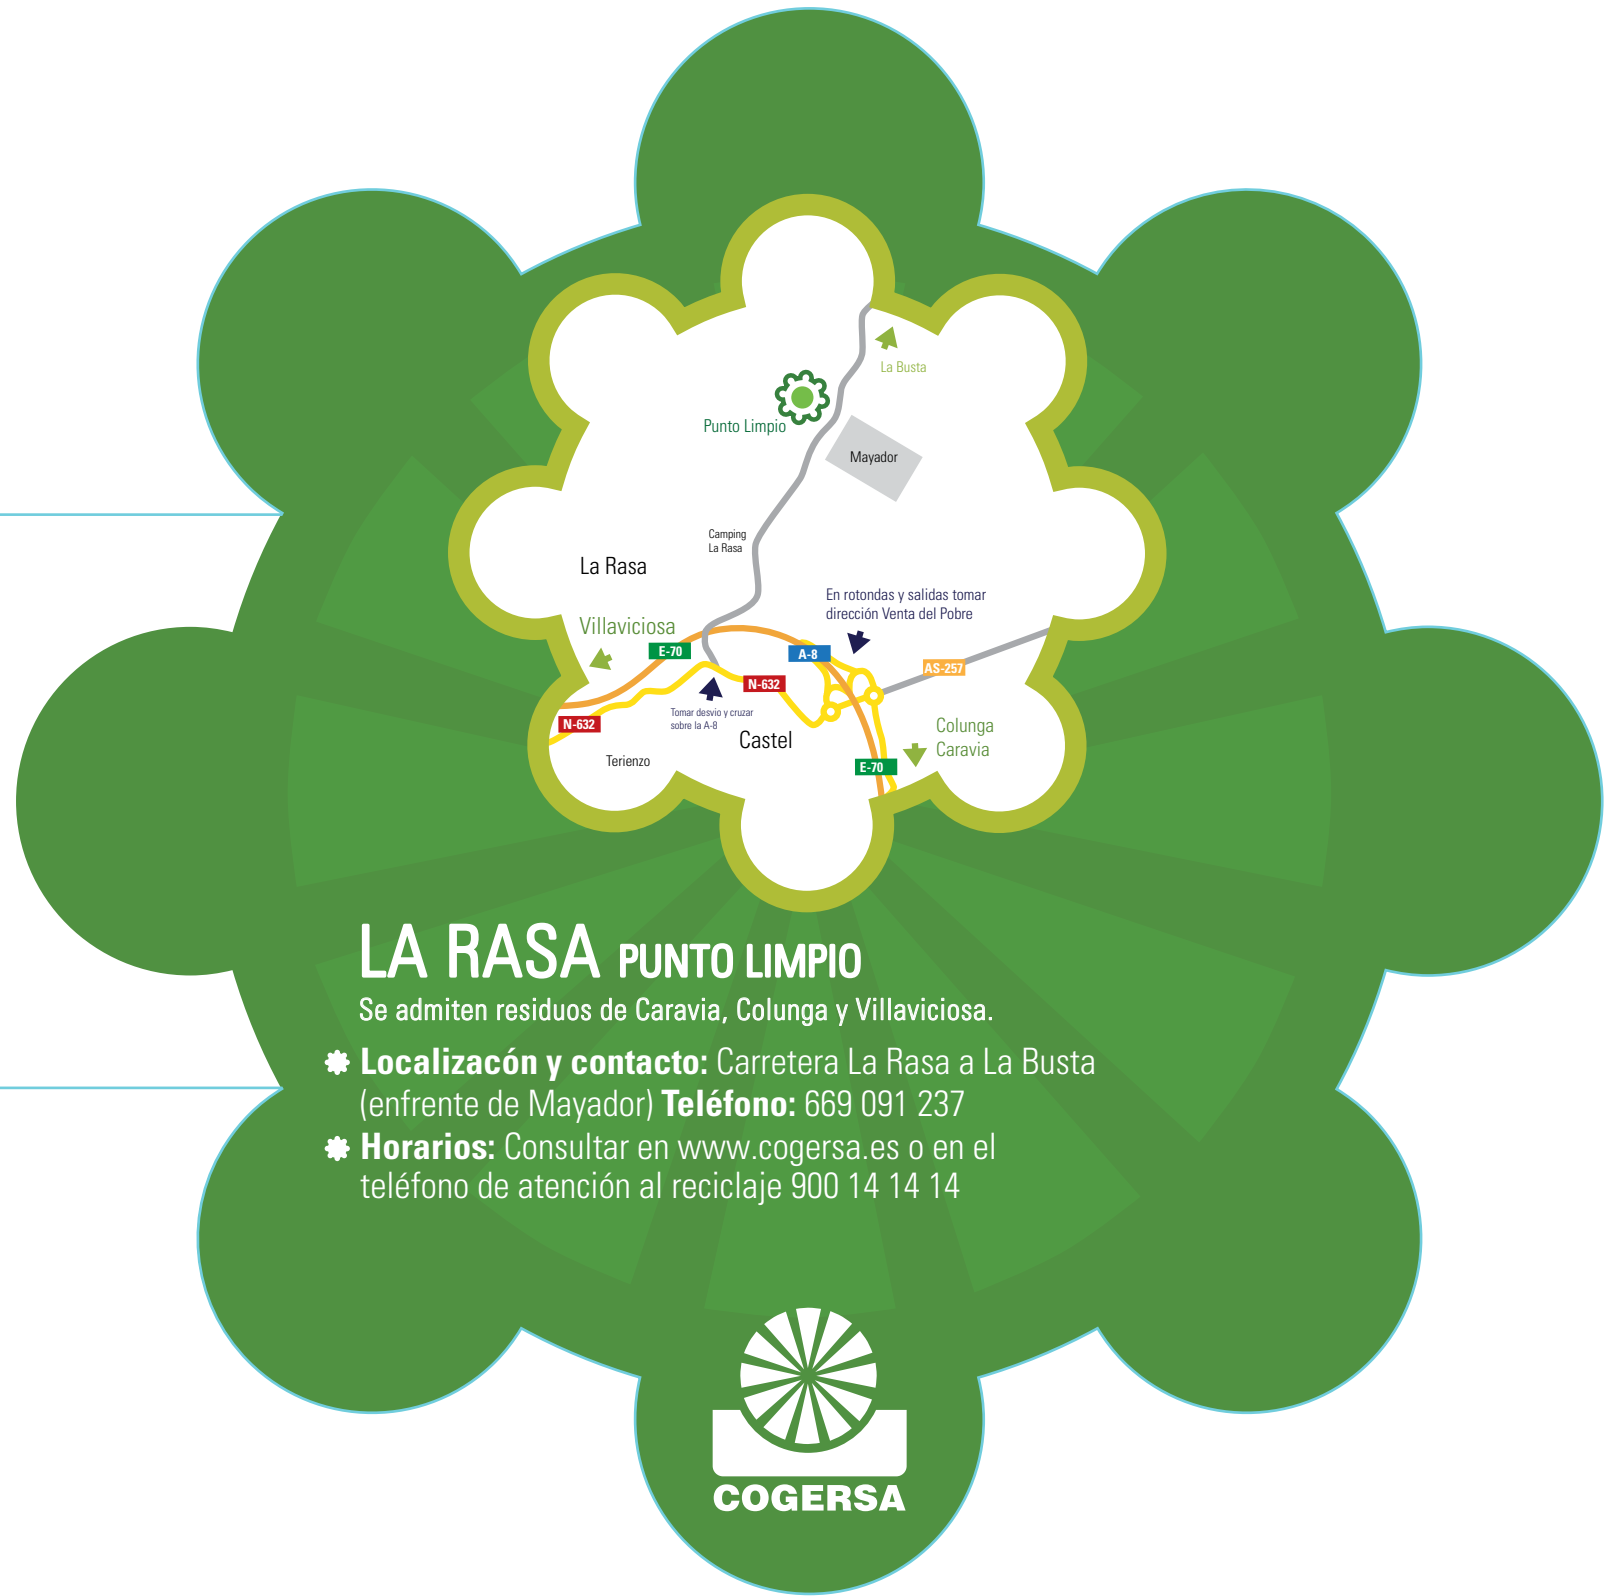

Impreso en papel reciclado 100%, cuando ya no sea útil, deposita este folleto en el contenedor azul ● DL. AS-2199-11

# COGERSA Red de Puntos Limpios de Asturias

### LA RASA PUNTO LIMPIO

Se admiten residuos de Caravia, Colunga y Villaviciosa.

- \* **Localización y contacto:** Carretera La Rasa a La Busta (enfrente de Mayador) **Teléfono:** 669 091 237
- \* **Horarios:** Consultar en [www.cogersa.es](http://www.cogersa.es) o en el teléfono de atención al reciclaje 900 14 14 14

### ¿QUÉ ES UN PUNTO LIMPIO?

Un Punto Limpio es un recinto industrial equipado con contenedores y recipientes de diferentes tamaños, destinados a recibir y almacenar temporalmente los llamados "residuos especiales del hogar" que son aquellos que, por su excesivo volumen o por su toxicidad, no pueden dejarse junto al resto de la basura para la recogida viaria habitual.